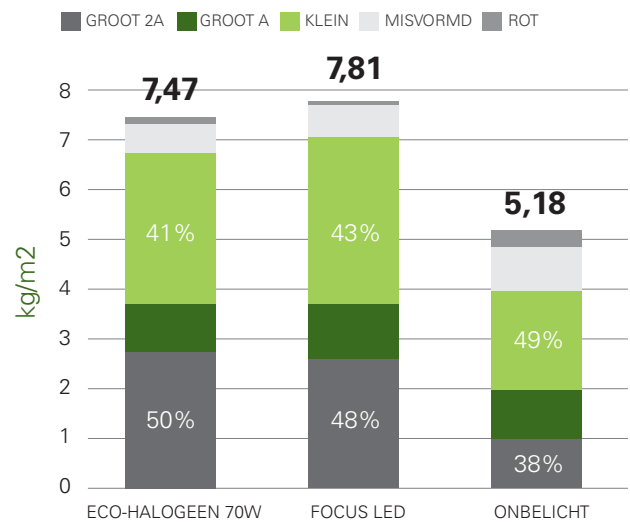

TESTEN: FOCUS LED AARDBEIENLAMP

Onderzoek Proefcentrum Hoogstraten

In het voorjaar van 2016 is een grote proef uitgevoerd met Focus LED ten opzichte van de halogeenlamp, andere led lampen en een onbehandelde goot. Focus LED strekt gelijkwaardig in vergelijking met andere lampen. Het Focus LED veld produceert zelfs iets meer dan de halogeenlamp. In de eindbeoordeling was 340 gram per meter meer geoogst

Grafiek 1: Strecking van de plant.

(vergelijkbare strekking, voldoende strekking)

Grafiek 2: Totaalproductie van de plant.

(340 gram meer geoogst dan halogeen)

Foto: de linkergoot is een lichtbehandeling met 12W Focus LED, 1 lamp op 10 vierkante meter. Daarbij is duidelijk te zien dat deze veel meer strekt dan de onbehandelde rechtse goot. In de nacht werd het zwarte folie dat nu op de grond ligt, omhoog getrokken om beïnvloeding te voorkomen.