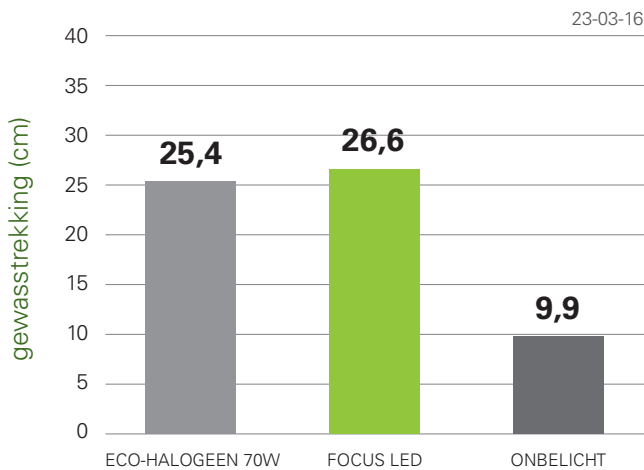

TESTEN: FOCUS LED AARDBEIENLAMP

Onderzoek Proefcentrum Hoogstraten

In het voorjaar van 2016 is een grote proef uitgevoerd met Focus LED ten opzichte van de halogeenlamp, andere led lampen en een onbehandelde goot. Focus LED strekt gelijkwaardig in vergelijking met andere lampen. Het Focus LED veld produceert zelfs iets meer dan de halogeenlamp. In de eindbeoordeling was 340 gram per meter meer geoogst

Grafiek 1: Strecking van de plant.

(vergelijkbare strekking, voldoende strekking)

Grafiek 2: Totaalproductie van de plant.

(340 gram meer geoogst dan halogeen)

Foto: de linkergoot is een lichtbehandeling met 12W Focus LED, 1 lamp op 10 vierkante meter. Daarbij is duidelijk te zien dat deze veel meer strekt dan de onbehandelde rechtse goot. In de nacht werd het zwarte folie dat nu op de grond ligt, omhoog getrokken om beïnvloeding te voorkomen.